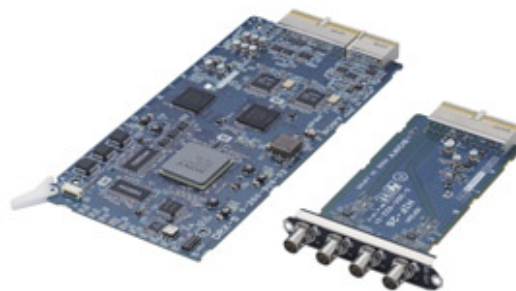

**HKCU-1005**

Плата расширения выходов SDI для  
HDCU-1000 и HDCU-1500

Плата HKCU-1005, предлагаемая в качестве опции, может устанавливаться в HDCU-1000 или HDCU-1500. Она обеспечивает 4 дополнительных

выхода HDSDI или SDSDI, которые конфигурируются точно так же, как основные выходы HDCU.